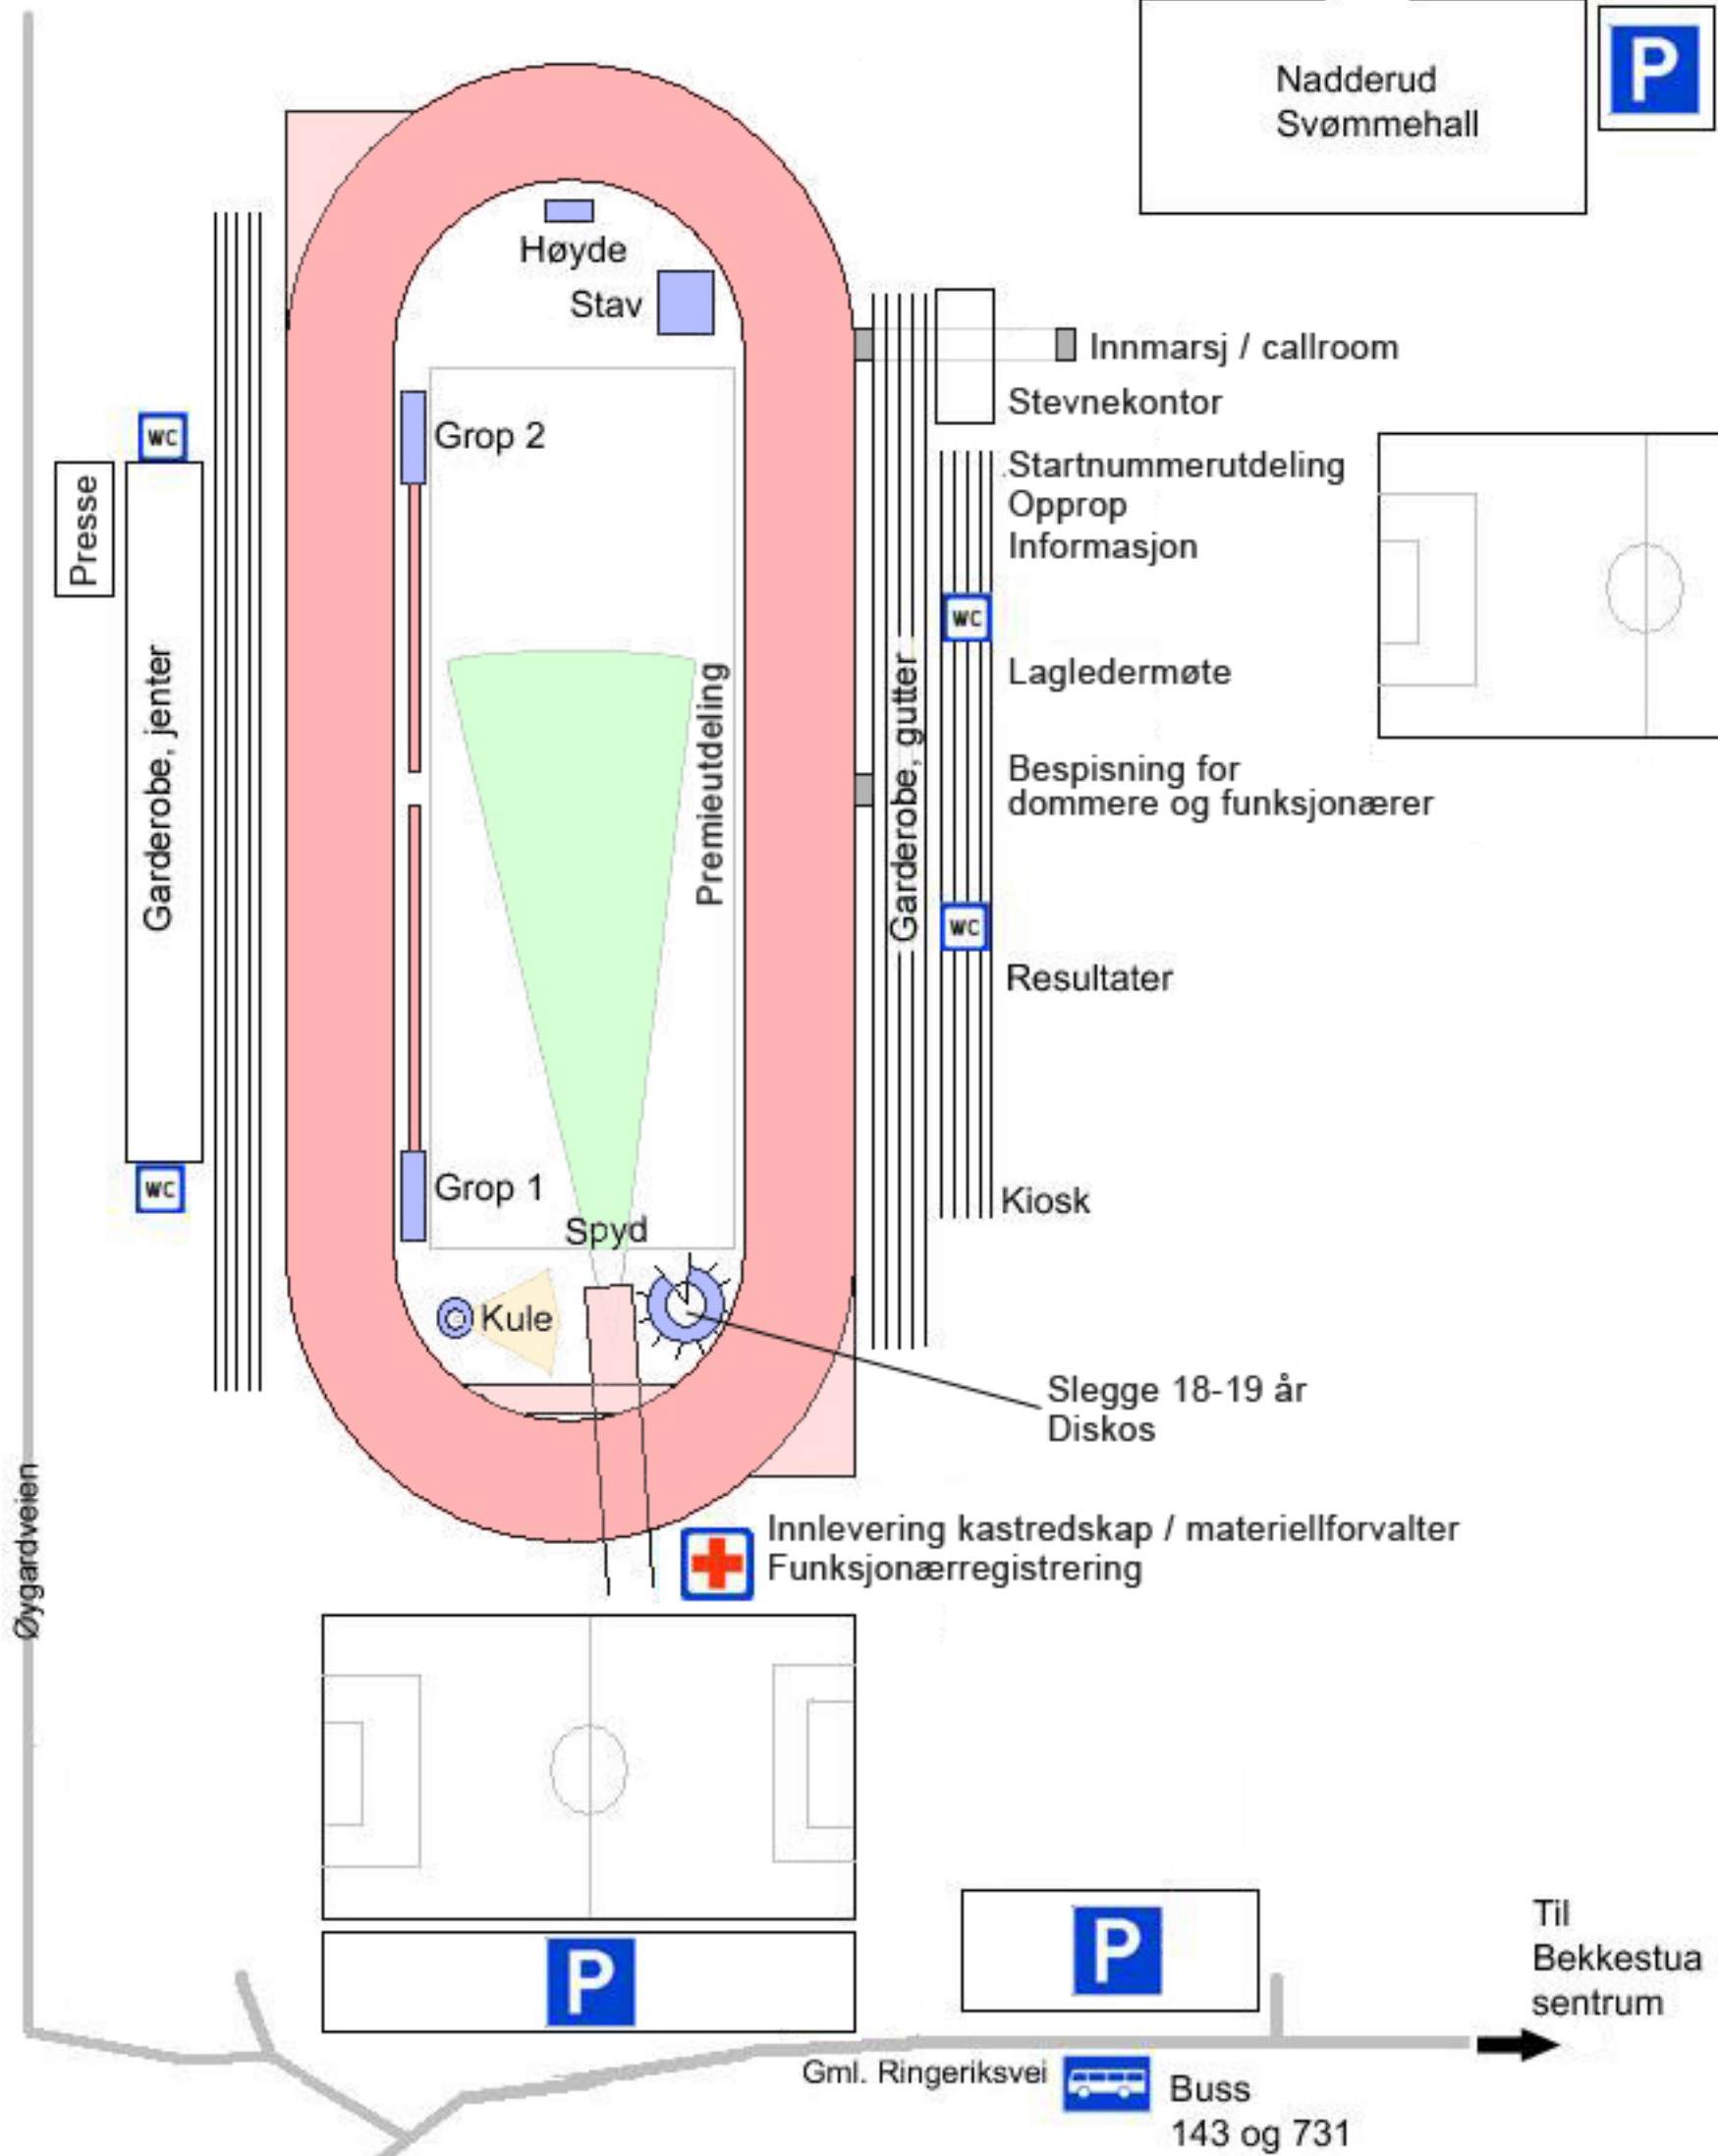

# DETTE ER NADDERUD STADION

Kastbanen  
Slegge 15-17 år

Bekkestua  
Skole og  
NTG

Nadderud  
Svømmehall

Øygaardveien

Til  
Bekkestua  
sentrum

Gml. Ringeriksvei  Buss  
143 og 731